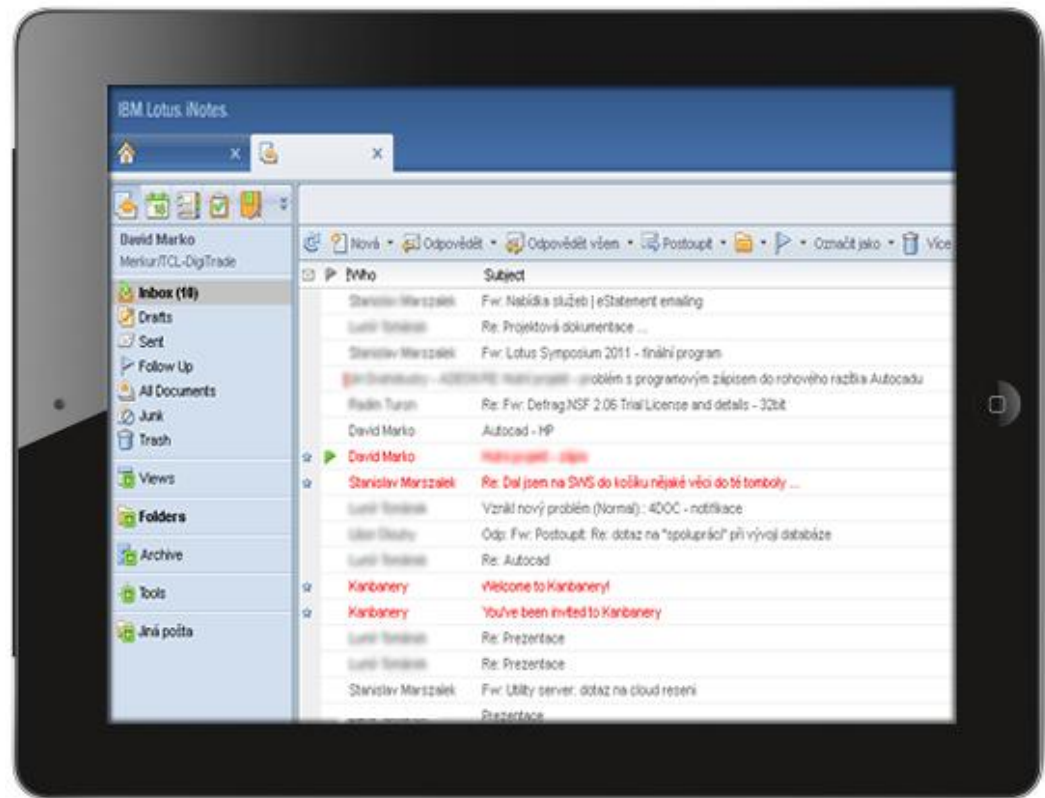

iNotes pro iPhone, Android