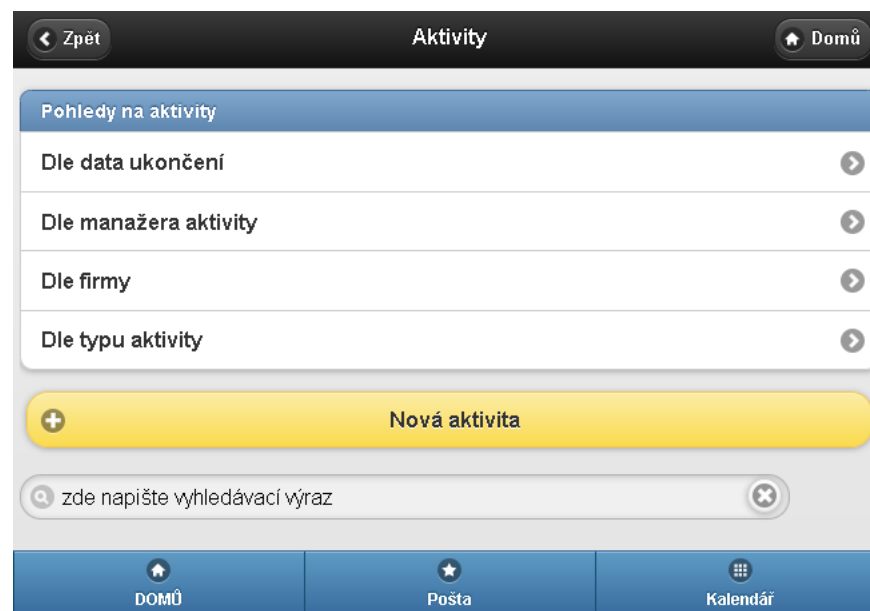

Možnosti aplikací

- napojení na existující LN databáze
- aplikace je samostatnou databází
- jedna aplikace napojená na více LN databází
- informace jen pro čtení
- pořizování údajů