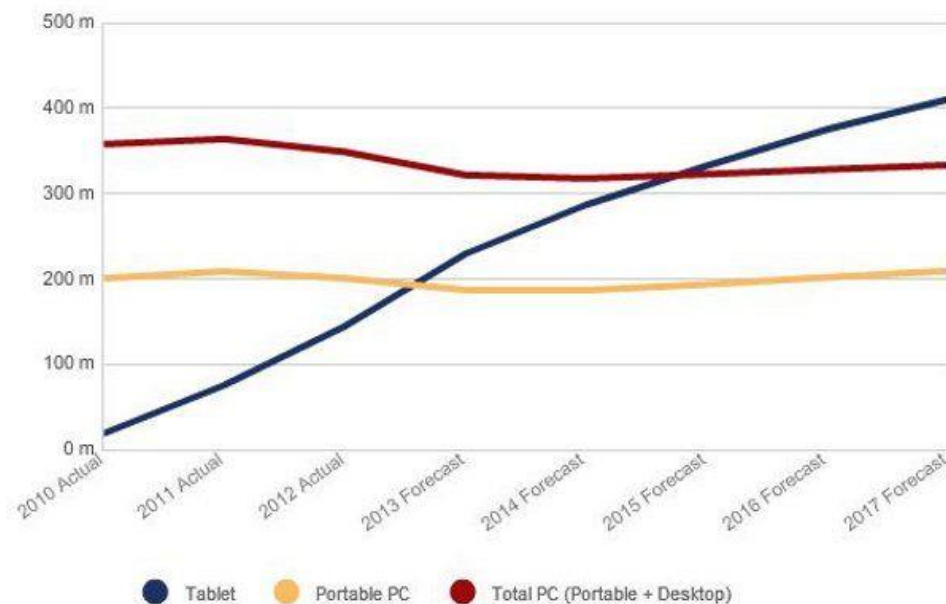

# Nové trendy v IT

- WEB prohlížeč jako klient pro většinu aplikací (snadná administrace, žádná instalace)
- Narůst využití tabletů jak v soukromé tak i komerční sféře – aplikace nativní i pro WEB prohlížeč.
- Použití Smartphonů pro práci – pošta, adresář, vybrané aplikace
- Přesun do Cloudu