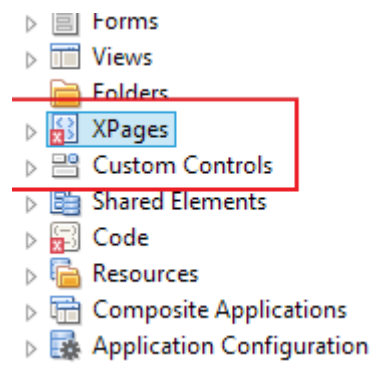

# Směřování IBM Notes

- Domino Designer se rozvíjí především v oblasti vývoje pro Web prohlížeč - XPages
- Nová funkcionality není odvislá od vydání nové verze Notes – Extension Library
- Otevřenost IBM Notes pro všechny možné vývojové nástroje dostupné nyní i v budoucnu – desítky tisíc knihoven a funkcí Java, JavaScript, stylů..
- Napojení na data nejen z Notes databází, ale i z informačních systémů, webů apod.