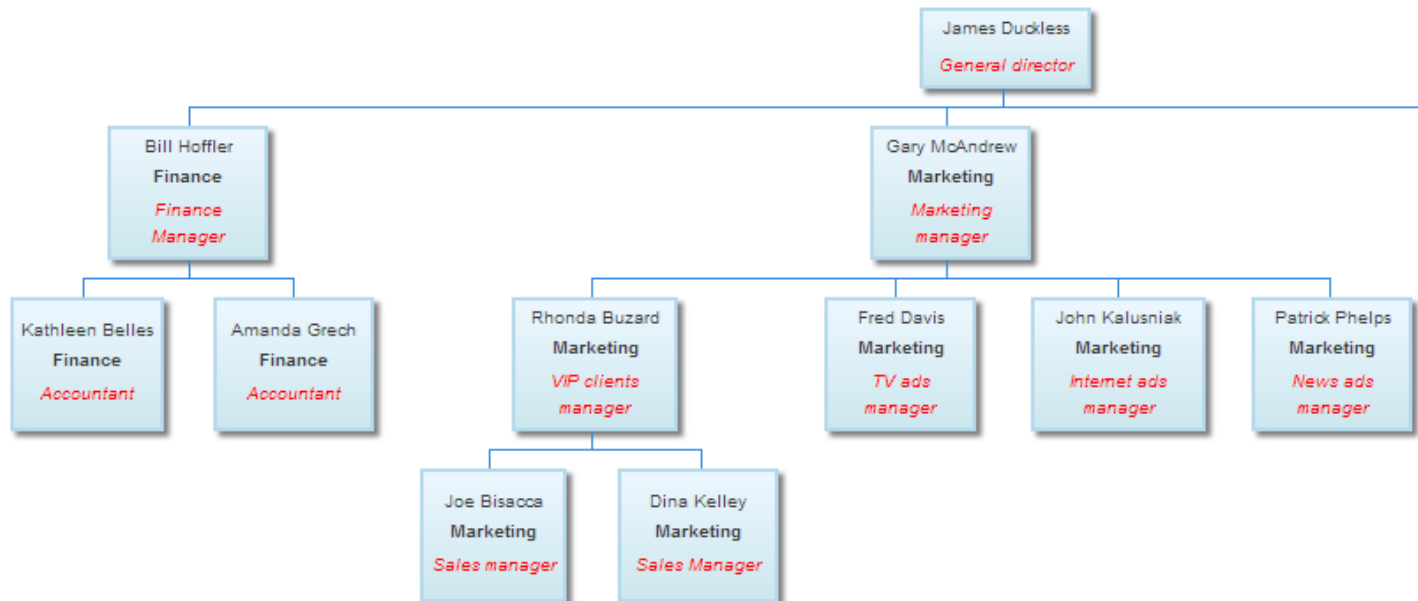

Organizační struktura

Firma: Acme   Osoba: