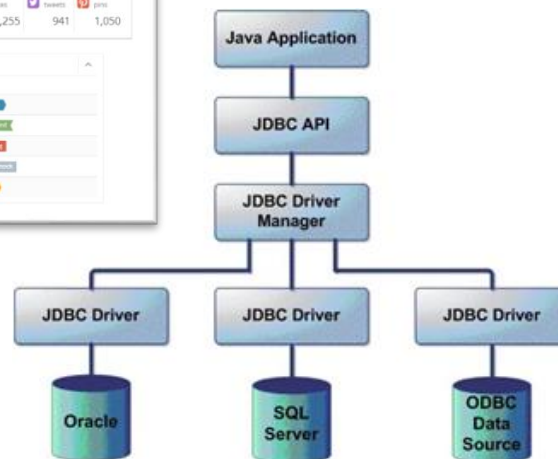

# Směřování IBM Notes

- Domino Designer se rozvíjí především v oblasti vývoje pro Web prohlížeč - XPages
- Nová funkcionality není odvislá od vydání nové verze Notes – Extension Library
- Otevřenost IBM Notes pro všechny možné vývojové nástroje dostupné nyní i v budoucnu – desítky tisíc knihoven a funkcí Java, JavaScript, stylů..
- Napojení na data nejen z Notes databází, ale i z informačních systémů, webů apod.

# Cíle nového trendu vývoje v IBM Notes

- Tvorba aplikací jak pro PC, tak i tablety a chytré telefony
- Vývoj s použitím moderních vývojových nástrojů
- Nová funkcionalita nezávislá od vydání nových verzí
- Možnost kombinace data z různých zdrojů – SQL, Notes, Excel