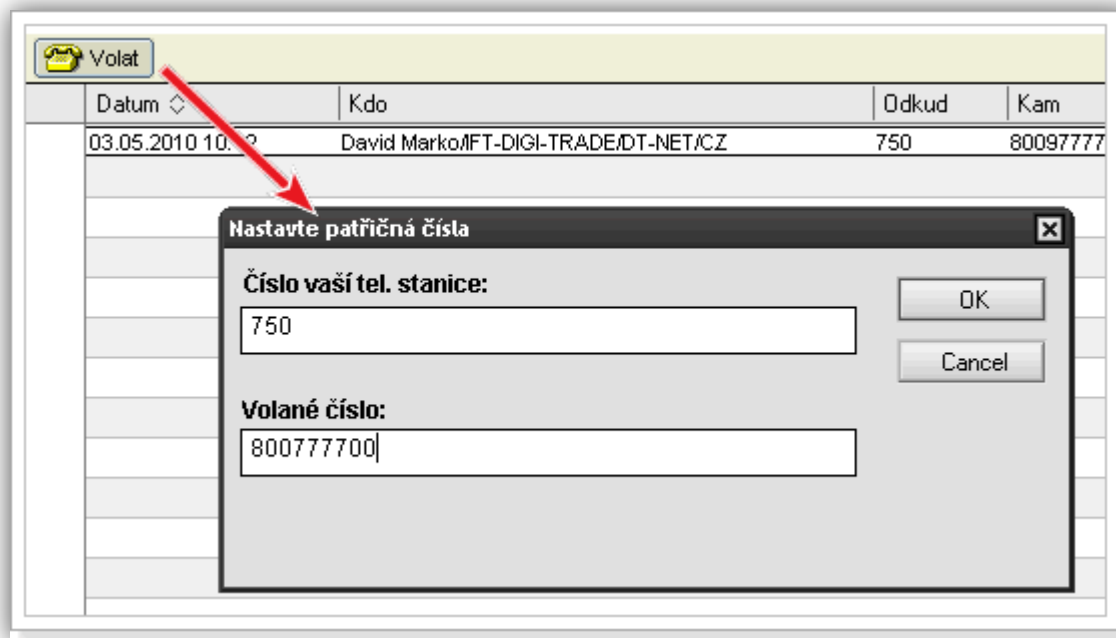

IPEX VOIP ústředna (REST)

Možnosti použití:

- vytáčení čísel přímo z kontaktní databáze
- vytáčení čísel opřený o označení čísla kdekoliv v Lotus Notes při použití tzv. Live Textu (LN 8.5)
- možnost zápisu automatického logu o tomto vytáčení